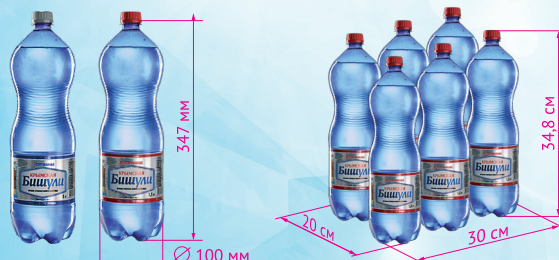

Логистическая информация

Тара объёмом 0,6 л

Бутылка	Объём	0,6 л ПЭТ
	Вес	621 г
	Высота	244 мм
	Диаметр	67 мм

ПЭТ кейс	Бутылок	12 шт.
	Упаковка	плёнка
	Вес	7,5 кг
	Размеры	26,8x20,1x24,5 см

Паллет	ПЭТ кейсов	90 шт.
	Бутылок	1080 шт.
	Вес брутто	0,7 т
	Размеры	1,2x0,8x1,4 м

Тара объёмом 1 л

Бутылка	Объём	1 л ПЭТ
	Вес	1031 г
	Высота	290 мм
	Диаметр	79 мм

ПЭТ кейс	Бутылок	12 шт.
	Упаковка	плёнка
	Вес	12,4 кг
	Размеры	31,6x23,7x29,1 см

Паллет	ПЭТ кейсов	65 шт.
	Бутылок	780 шт.
	Вес брутто	0,83 т
	Размеры	1,2x0,8x1,6 м

Тара объёмом 1,5 л

Бутылка	Объём	1,5 л ПЭТ
	Вес	1536 г
	Высота	334 мм
	Диаметр	89 мм

ПЭТ кейс	Бутылок	6 шт.
	Упаковка	плёнка
	Вес	9,2 кг
	Размеры	26,7x17,8x33,5 см

Паллет	ПЭТ кейсов	84 шт.
	Бутылок	504 шт.
	Вес брутто	0,8 т
	Размеры	1,2x0,8x1,5 м

Тара объёмом 2 л

Бутылка	Объём	2 л ПЭТ
	Вес	2037 г
	Высота	347 мм
	Диаметр	100 мм

ПЭТ кейс	Бутылок	6 шт.
	Упаковка	плёнка
	Вес	12,2 кг
	Размеры	30x20x34,8 см

Паллет	ПЭТ кейсов	64 шт.
	Бутылок	384 шт.
	Вес брутто	0,81 т
	Размеры	1,2x0,8x1,55 м