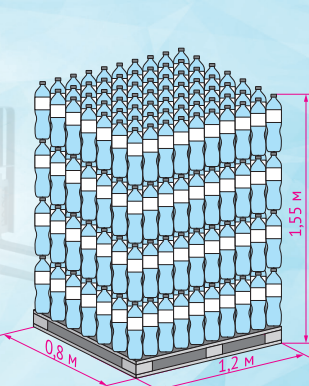

Логистическая информация

Тара объёмом 0,6 л

Бутылка	Объём	0,6 л ПЭТ
	Вес	621 г
	Высота	244 мм
	Диаметр	67 мм

ПЭТ кейс	Бутылок	12 шт.
	Упаковка	плёнка
	Вес	7,5 кг
	Размеры	26,8x20,1x24,5 см

Паллет	ПЭТ кейсов	90 шт.
	Бутылок	1080 шт.
	Вес брутто	0,7 т
	Размеры	1,2x0,8x1,4 м

Тара объёмом 1 л

Бутылка	Объём	1 л ПЭТ
	Вес	1031 г
	Высота	290 мм
	Диаметр	79 мм

ПЭТ кейс	Бутылок	12 шт.
	Упаковка	плёнка
	Вес	12,4 кг
	Размеры	31,6x23,7x29,1 см

Паллет	ПЭТ кейсов	65 шт.
	Бутылок	780 шт.
	Вес брутто	0,83 т
	Размеры	1,2x0,8x1,6 м

Тара объёмом 1,5 л

Бутылка	Объём	1,5 л ПЭТ
	Вес	1536 г
	Высота	334 мм
	Диаметр	89 мм

ПЭТ кейс	Бутылок	6 шт.
	Упаковка	плёнка
	Вес	9,2 кг
	Размеры	26,7x17,8x33,5 см

Паллет	ПЭТ кейсов	84 шт.
	Бутылок	504 шт.
	Вес брутто	0,8 т
	Размеры	1,2x0,8x1,5 м

Тара объёмом 2 л

Бутылка	Объём	2 л ПЭТ
	Вес	2037 г
	Высота	347 мм
	Диаметр	100 мм

ПЭТ кейс	Бутылок	6 шт.
	Упаковка	плёнка
	Вес	12,2 кг
	Размеры	30x20x34,8 см

Паллет	ПЭТ кейсов	64 шт.
	Бутылок	384 шт.
	Вес брутто	0,81 т
	Размеры	1,2x0,8x1,55 м