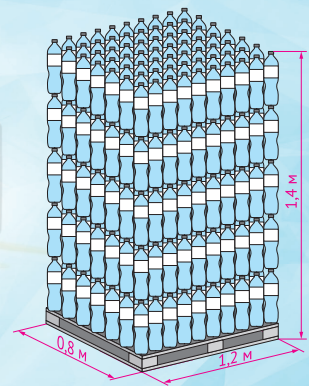

Логистическая информация

Тара объёмом 0,6 л

Бутылка	Объём	0,6 л ПЭТ
	Вес	621 г
	Высота	244 мм
	Диаметр	67 мм

ПЭТ кейс	Бутылок	12 шт.
	Упаковка	плёнка
	Вес	7,5 кг
	Размеры	26,8x20,1x24,5 см

Паллет	ПЭТ кейсов	90 шт.
	Бутылок	1080 шт.
	Вес брутто	0,7 т
	Размеры	1,2x0,8x1,4 м

Тара объёмом 1 л

Бутылка	Объём	1 л ПЭТ
	Вес	1031 г
	Высота	290 мм
	Диаметр	79 мм

ПЭТ кейс	Бутылок	12 шт.
	Упаковка	плёнка
	Вес	12,4 кг
	Размеры	31,6x23,7x29,1 см

Паллет	ПЭТ кейсов	65 шт.
	Бутылок	780 шт.
	Вес брутто	0,83 т
	Размеры	1,2x0,8x1,6 м

Тара объёмом 1,5 л

Бутылка	Объём	1,5 л ПЭТ
	Вес	1536 г
	Высота	334 мм
	Диаметр	89 мм

ПЭТ кейс	Бутылок	6 шт.
	Упаковка	плёнка
	Вес	9,2 кг
	Размеры	26,7x17,8x33,5 см

Паллет	ПЭТ кейсов	84 шт.
	Бутылок	504 шт.
	Вес брутто	0,8 т
	Размеры	1,2x0,8x1,5 м

Тара объёмом 2 л

Бутылка	Объём	2 л ПЭТ
	Вес	2037 г
	Высота	347 мм
	Диаметр	100 мм

ПЭТ кейс	Бутылок	6 шт.
	Упаковка	плёнка
	Вес	12,2 кг
	Размеры	30x20x34,8 см

Паллет	ПЭТ кейсов	64 шт.
	Бутылок	384 шт.
	Вес брутто	0,81 т
	Размеры	1,2x0,8x1,55 м