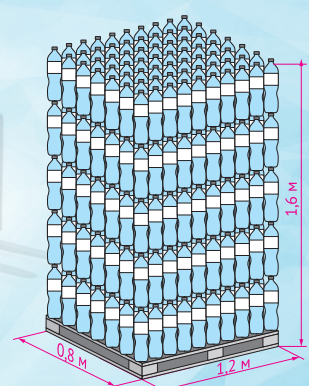

Логистическая информация

Тара объёмом 0,6 л

Бутылка	Объём	0,6 л ПЭТ
	Вес	621 г
	Высота	244 мм
	Диаметр	67 мм

ПЭТ кейс	Бутылок	12 шт.
	Упаковка	плёнка
	Вес	7,5 кг
	Размеры	26,8x20,1x24,5 см

Паллет	ПЭТ кейсов	90 шт.
	Бутылок	1080 шт.
	Вес брутто	0,7 т
	Размеры	1,2x0,8x1,4 м

Тара объёмом 1 л

Бутылка	Объём	1 л ПЭТ
	Вес	1031 г
	Высота	290 мм
	Диаметр	79 мм

ПЭТ кейс	Бутылок	12 шт.
	Упаковка	плёнка
	Вес	12,4 кг
	Размеры	31,6x23,7x29,1 см

Паллет	ПЭТ кейсов	65 шт.
	Бутылок	780 шт.
	Вес брутто	0,83 т
	Размеры	1,2x0,8x1,6 м

Тара объёмом 1,5 л

Бутылка	Объём	1,5 л ПЭТ
	Вес	1536 г
	Высота	334 мм
	Диаметр	89 мм

ПЭТ кейс	Бутылок	6 шт.
	Упаковка	плёнка
	Вес	9,2 кг
	Размеры	26,7x17,8x33,5 см

Паллет	ПЭТ кейсов	84 шт.
	Бутылок	504 шт.
	Вес брутто	0,8 т
	Размеры	1,2x0,8x1,5 м

Тара объёмом 2 л

Бутылка	Объём	2 л ПЭТ
	Вес	2037 г
	Высота	347 мм
	Диаметр	100 мм

ПЭТ кейс	Бутылок	6 шт.
	Упаковка	плёнка
	Вес	12,2 кг
	Размеры	30x20x34,8 см

Паллет	ПЭТ кейсов	64 шт.
	Бутылок	384 шт.
	Вес брутто	0,81 т
	Размеры	1,2x0,8x1,55 м