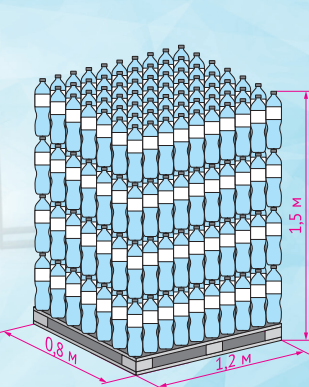

Логистическая информация

Тара объёмом 0,6 л

Бутылка	Объём	0,6 л ПЭТ
	Вес	621 г
	Высота	244 мм
	Диаметр	67 мм

ПЭТ кейс	Бутылок	12 шт.
	Упаковка	плёнка
	Вес	7,5 кг
	Размеры	26,8x20,1x24,5 см

Паллет	ПЭТ кейсов	90 шт.
	Бутылок	1080 шт.
	Вес брутто	0,7 т
	Размеры	1,2x0,8x1,4 м

Тара объёмом 1 л

Бутылка	Объём	1 л ПЭТ
	Вес	1031 г
	Высота	290 мм
	Диаметр	79 мм

ПЭТ кейс	Бутылок	12 шт.
	Упаковка	плёнка
	Вес	12,4 кг
	Размеры	31,6x23,7x29,1 см

Паллет	ПЭТ кейсов	65 шт.
	Бутылок	780 шт.
	Вес брутто	0,83 т
	Размеры	1,2x0,8x1,6 м

Тара объёмом 1,5 л

Бутылка	Объём	1,5 л ПЭТ
	Вес	1536 г
	Высота	334 мм
	Диаметр	89 мм

ПЭТ кейс	Бутылок	6 шт.
	Упаковка	плёнка
	Вес	9,2 кг
	Размеры	26,7x17,8x33,5 см

Паллет	ПЭТ кейсов	84 шт.
	Бутылок	504 шт.
	Вес брутто	0,8 т
	Размеры	1,2x0,8x1,5 м

Тара объёмом 2 л

Бутылка	Объём	2 л ПЭТ
	Вес	2037 г
	Высота	347 мм
	Диаметр	100 мм

ПЭТ кейс	Бутылок	6 шт.
	Упаковка	плёнка
	Вес	12,2 кг
	Размеры	30x20x34,8 см

Паллет	ПЭТ кейсов	64 шт.
	Бутылок	384 шт.
	Вес брутто	0,81 т
	Размеры	1,2x0,8x1,55 м